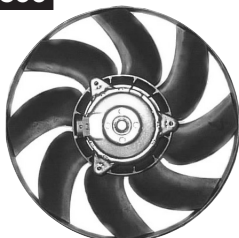

Volt	12
Watt	160
Speed	1
Ø	280
fan cowl	

⊙ ⊗ 2103-130800801
⊗ 2103-130801010

Samara
2103

98 →
98 →

GA201599