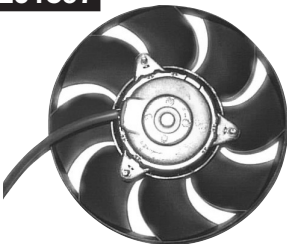

ELETTROVENTOLE RAFFREDDAMENTO MODULI RADIATORE ELECTROFAN MOTORS FOR RADIATOR COOLING SYSTEMS

GA201597