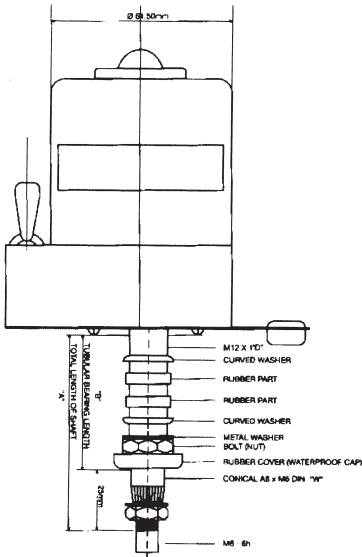

GA21240

- Con interruttore
  With switch
- Senza posizione di arresto automatico
  Without automatic stop
- Una velocità: 40 cicli/Min.
  One speed: 40 wiper cycles/Min.
- Due punti di fissaggio
  Two points fixing

Tergicristallo - Tergilunotto universale
Universal - wiper motor - tailgate motor
Angolo di tergiture - *Wiping angle: 85°*
Volt 12
A mm 67
B mm 42
D mm M12x1
W Din 72783 A8xM6

Tergicristallo - Tergilunotto universale
Universal - wiper motor - tailgate motor
Angolo di tergiture - *Wiping angle: 85°*
Volt 24
A mm 67
B mm 42
D mm M12x1
W Din 72783 A8xM6

GA21241

GA21242

- Con interruttore
  With switch
- Senza posizione di arresto automatico
  Without automatic stop
- Una velocità: 40 cicli/Min.
  One speed: 40 wiper cycles/Min.
- Due punti di fissaggio
  Two points fixing
- Distanza regolabile tra i due perni da 50 mm a 57.15 mm
  Adjustable distance between the shafts 50 mm to 57.15 mm

Tergicristallo - Tergilunotto universale
Universal - wiper motor - tailgate motor
Angolo di tergiture - *Wiping angle: 90°*
Volt 12
A mm 80
B mm 58
C mm 60
D mm M12x1
F mm M8
W Din 72783 A8xM6

Tergicristallo - Tergilunotto universale
Universal - wiper motor - tailgate motor
Angolo di tergiture - *Wiping angle: 90°*
Volt 24
A mm 80
B mm 58
C mm 60
D mm M12x1
F mm M8
W Din 72783 A8xM6

GA21243

GA21244

- Senza interruttore
  Without switch
- Senza posizione di arresto automatico
  Without automatic stop
- Una velocità: 40 cicli/Min.
  One speed: 40 wiper cycles/Min.
- Due punti di fissaggio
  Two points fixing
- Distanza regolabile tra i due perni da 50 mm a 57.15 mm
  Adjustable distance between the shafts 50 mm to 57.15 mm
- Opzione: due velocità
  Option: two speeds