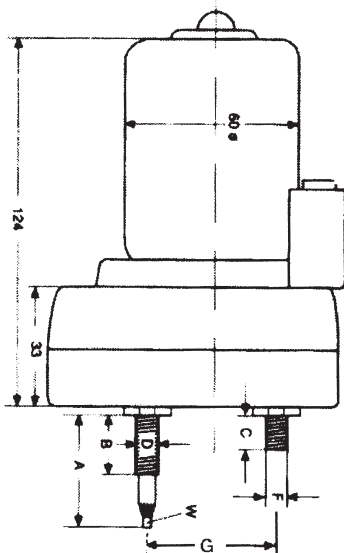

GA21241

GA21242