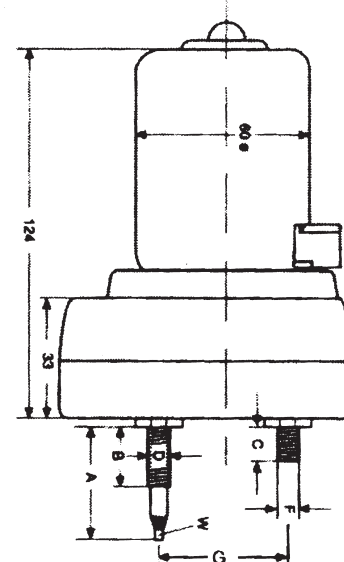

GA21243

GA21244